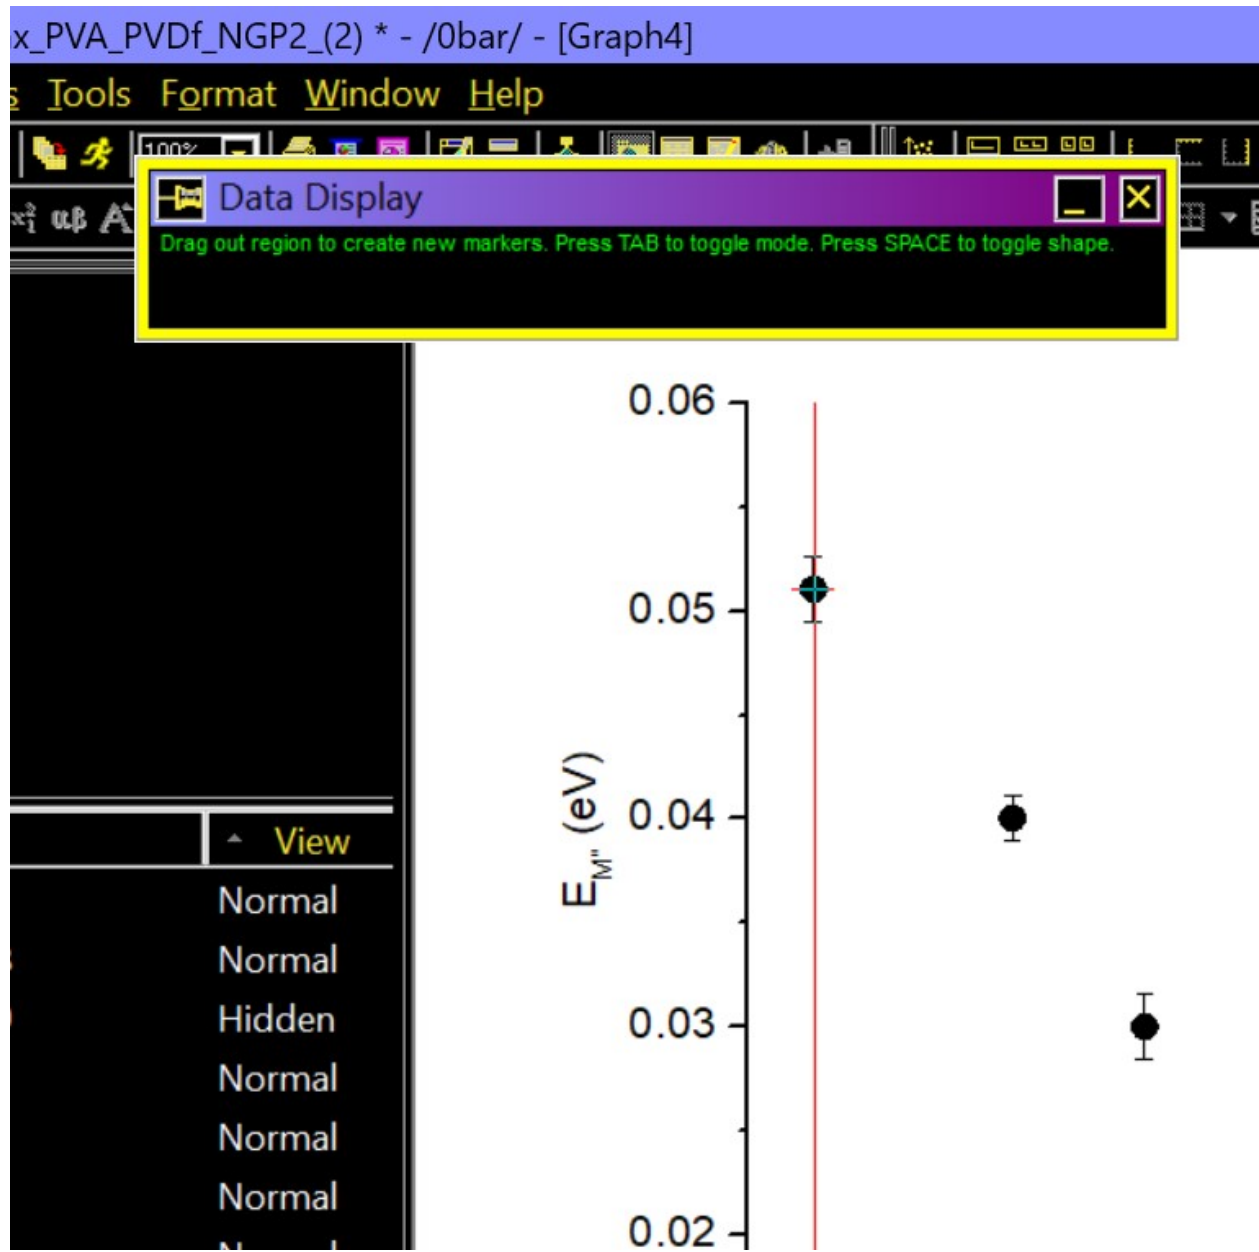

ΕΠΙΛΟΓΗ ΣΗΜΕΙΩΝ ΣΤΟ ORIGIN ΓΙΑ ΠΡΟΣΑΡΜΟΓΗ

ΑΡΙΣΤΕΡΟ ΜΕΝΟΥ, REGIONAL FIT DATA.

ΟΡΙΖΕΙΣ ΜΕ ΤΟ ΠΟΝΤΙΚΙ ΕΝΑ ΟΡΘΟΓΩΝΙΟ ΠΟΥ ΕΓΚΛΕΙΙ ΤΑ ΕΠΙΘΥΜΗΤΑ ΣΗΜΕΙΑ

ΑΝ ΔΙΑΤΑΞΕΙΣ $\pi\chi$ LINEAR FIT, ΔΕΣ ΟΤΙ ΠΡΟΣΑΡΜΟΖΕΙ ΕΥΘΕΙΑ ΣΤΑ ΣΗΜΕΙΑ ΠΟΥ ΕΠΕΛΕΞΕΣ.