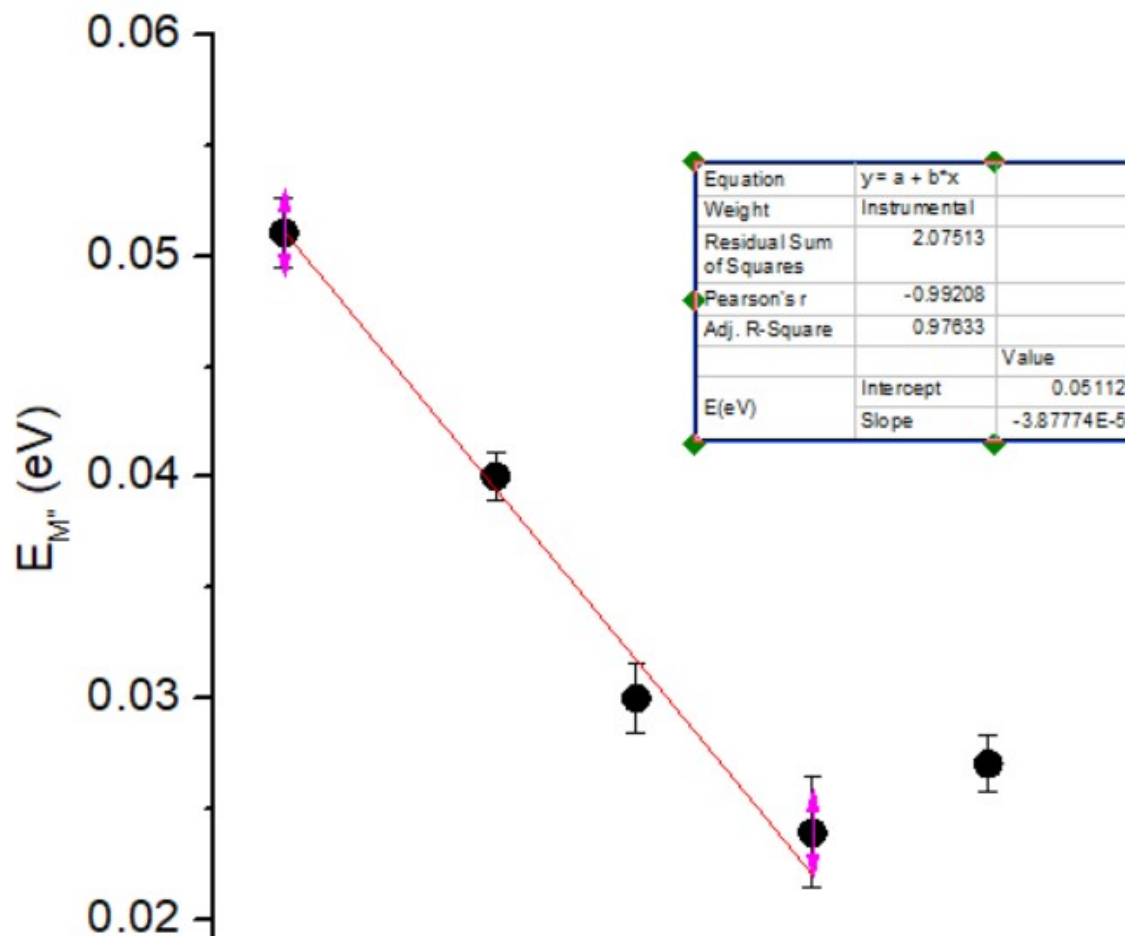

ΕΠΙΛΟΓΗ ΣΗΜΕΙΩΝ ΣΤΟ ORIGIN ΓΙΑ ΠΡΟΣΑΡΜΟΓΗ

ΑΡΙΣΤΕΡΟ ΜΕΝΟΥ, REGIONAL FIT DATA.

ΟΡΙΖΕΙΣ ΜΕ ΤΟ ΠΟΝΤΙΚΙ ΕΝΑ ΟΡΘΟΓΩΝΙΟ ΠΟΥ ΕΓΚΛΕΙΙ ΤΑ ΕΠΙΘΥΜΗΤΑ ΣΗΜΕΙΑ

ΑΝ ΔΙΑΤΑΞΕΙΣ $\pi\chi$ LINEAR FIT, ΔΕΣ ΟΤΙ ΠΡΟΣΑΡΜΟΖΕΙ ΕΥΘΕΙΑ ΣΤΑ ΣΗΜΕΙΑ ΠΟΥ ΕΠΕΛΕΞΕΣ.